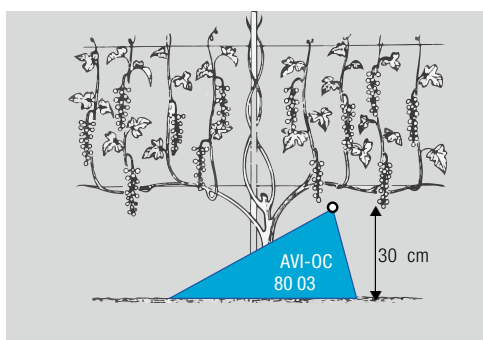

ŠKROPLJENJE PASOV (slika 1)