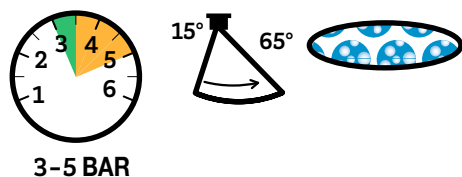

ALBUZ® Specifična dimenzija telesa 11 mm

ISO barvna koda

### Glavne značilnosti

- > Primerna za široko paleto delovnih tlakov (od 3 do 5 bar).
- > Roza ALBUZ® keramična odprtina (velika natančnost in odpornost).
- > Pahljačast curek, 80°.
- > Primerna za vse vrste nosilcev šob z enako matico kot, ALBUZ® APE šobe.

### Specifične značilnosti

- > Šoba s sesanjem zraka (venturi sistem): škropi velike kapljice napolnjene z mehurčki, ki so odporne na odnašanje in se ob stiku z rastlino razbijejo v manjše kapljice
- > Skoraj popolnoma znižuje drift, hkrati pa povečuje število kapljic na cilju.
- > Izboljšuje nanos na občutljivih območjih (v primeru, da jo uporabimo na koncu armature (glej sliko 1 in sliko 2 spodaj).
- > Priporočljiv delovni tlak: 3 bar.